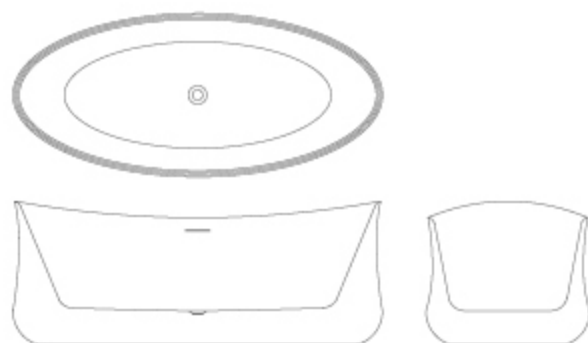

Bagno Italia s'engage à offrir le meilleur service client et la meilleure valeur des produits à tous ses clients sans aucun compromis.

BAGNO ITALIA

The Art of Luxury

ARK

CODE	SIZE AND DESCRIPTION	FINISH	LIST PRICE
AK808180	71" x 32" x 28" Freestanding	Glossy White	\$4,200.00