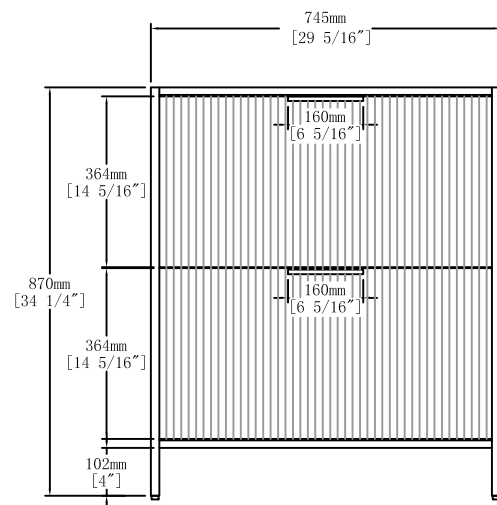

BAGNO ITALIA	Item NO.	MILANO - 24"	Version	V1
	Company	BAGNO ITALIA	Date	

BAGNO
ITALIA

Item NO.

MILANO - 30"

Version

V1

Company

BAGNO ITALIA

Date

BAGNO
ITALIA

Item NO.
Company

MILANO - 36"
BAGNO ITALIA

Version
Date

V1

BAGNO ITALIA	Item NO.	MILANO - 48"	Version	V1
	Company	BAGNO ITALIA	Date	