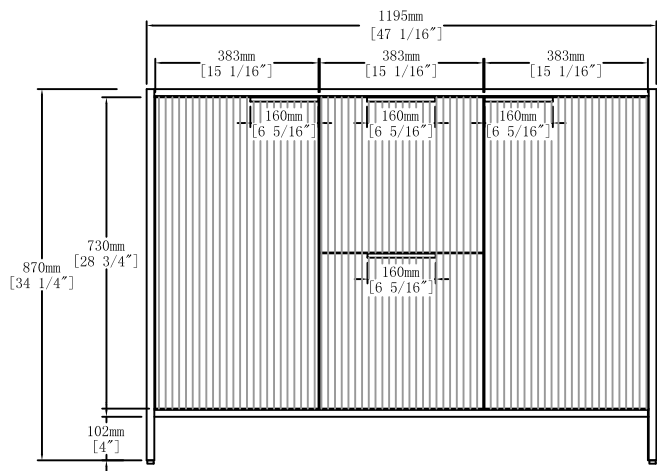

Date

BAGNO
ITALIA

Item NO.
Company

MILANO - 36"
BAGNO ITALIA

Version
Date

V1

BAGNO ITALIA	Item NO.	MILANO - 48"	Version	V1
	Company	BAGNO ITALIA	Date	