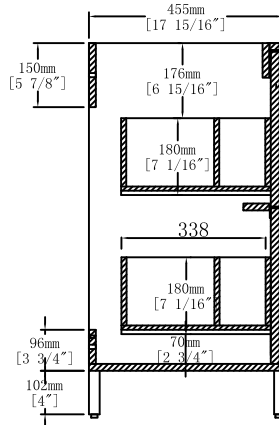

Date

BAGNO
ITALIA

Item NO.
Company

MILANO - 36"
BAGNO ITALIA

Version
Date

V1

BAGNO ITALIA	Item NO.	MILANO - 48"	Version	V1
	Company	BAGNO ITALIA	Date	