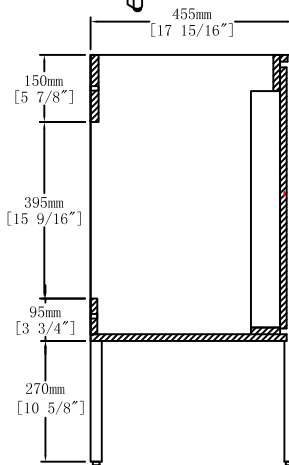

Date

**BAGNO
ITALIA**

Item NO.

PETRA - 36"

Version

V1

Company

BAGNO ITALIA

Date

BAGNO ITALIA	Item NO.	PETRA - 48"	Version	V1
	Company	BAGNO ITALIA	Date	