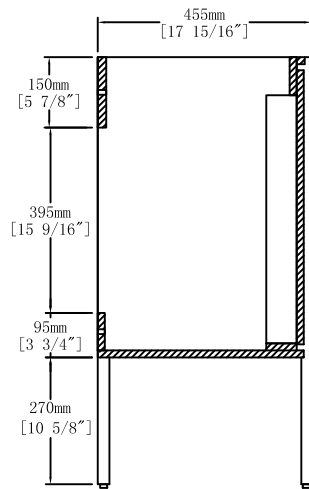

**BAGNO
ITALIA**

Item NO.

PETRA - 30"

Version

V1

Company

BAGNO ITALIA

Date