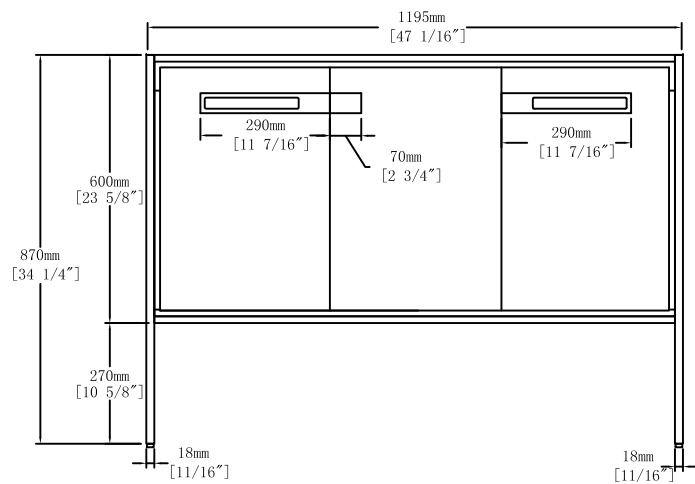

Date

**BAGNO
ITALIA**

Item NO.

PETRA - 36"

Version

V1

Company

BAGNO ITALIA

Date

BAGNO ITALIA	Item NO.	PETRA - 48"	Version	V1
	Company	BAGNO ITALIA	Date	