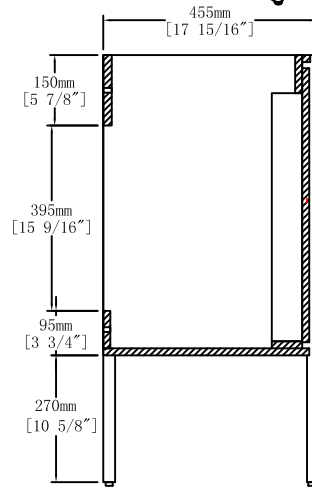

Date

**BAGNO
ITALIA**

Item NO.

PETRA - 36"

Version

V1

Company

BAGNO ITALIA

Date

BAGNO ITALIA	Item NO.	PETRA - 48"	Version	V1
	Company	BAGNO ITALIA	Date	