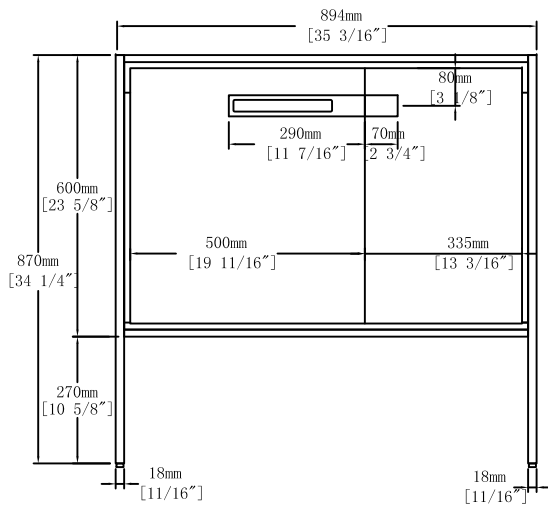

BAGNO ITALIA	Item NO.	PETRA - 24"	Version	V1
	Company	BAGNO ITALIA	Date	

**BAGNO
ITALIA**

Item NO.

PETRA - 30"

Version

V1

Company

BAGNO ITALIA

Date

**BAGNO
ITALIA**

Item NO.

PETRA - 36"

Version

V1

Company

BAGNO ITALIA

Date

BAGNO ITALIA	Item NO.	PETRA - 48"	Version	V1
	Company	BAGNO ITALIA	Date	