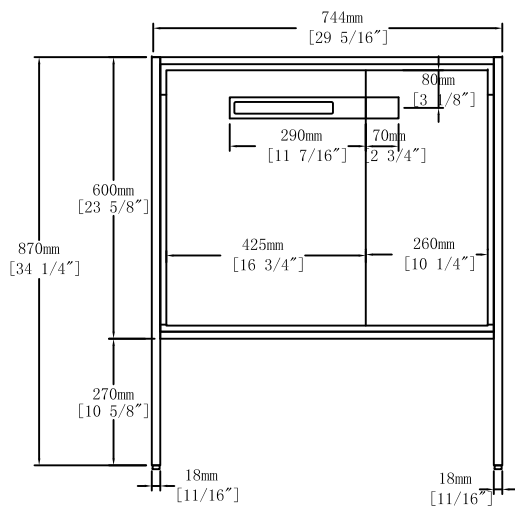

BAGNO ITALIA	Item NO.	PETRA - 24"	Version	V1
	Company	BAGNO ITALIA	Date	

**BAGNO
ITALIA**

Item NO.

PETRA - 30"

Version

V1

Company

BAGNO ITALIA

Date

**BAGNO
ITALIA**

Item NO.

PETRA - 36"

Version

V1

Company

BAGNO ITALIA

Date

BAGNO ITALIA	Item NO.	PETRA - 48"	Version	V1
	Company	BAGNO ITALIA	Date	