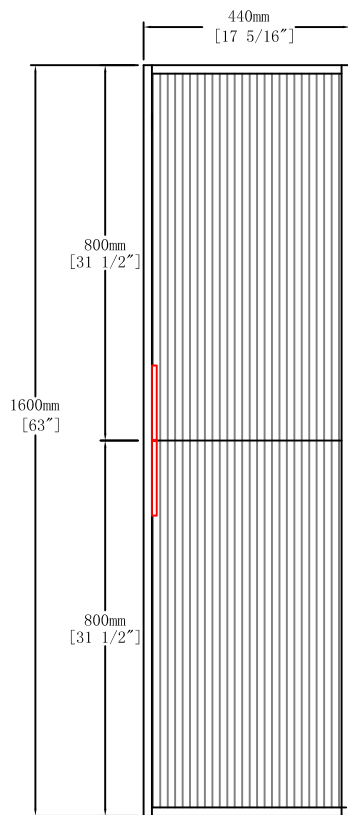

Item NO.

VERSACE - 48"

Version

V1

Company

BAGNO ITALIA

Date

3 PCS

BAGNO ITALIA	Item NO.	VERSACE - 60"	Version	V1
	Company	BAGNO ITALIA	Date	

BAGNO ITALIA	Item NO.	VERSACE - LINEN 18"	Version	V1
	Company	BAGNO ITALIA	Date	