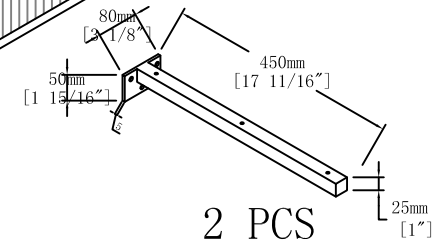

Date

BAGNO
ITALIA

Item NO.
Company

VERSACE - 36"
BAGNO ITALIA

Version
Date

V1

2 PCS

BAGNO
ITALIA