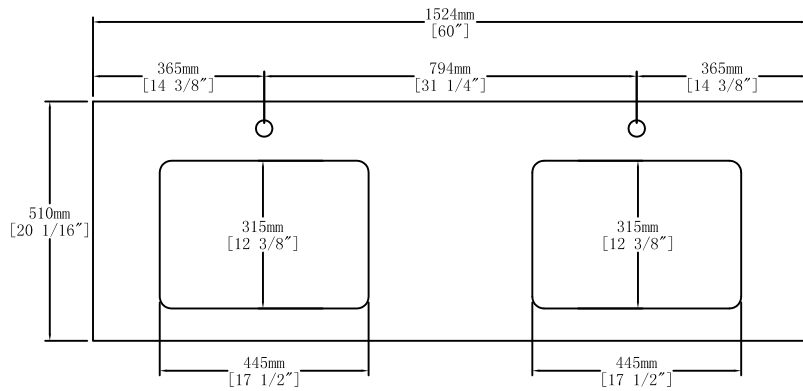

Item NO.

VERSACE - 48"

Version

V1

Company

BAGNO ITALIA

Date

3 PCS