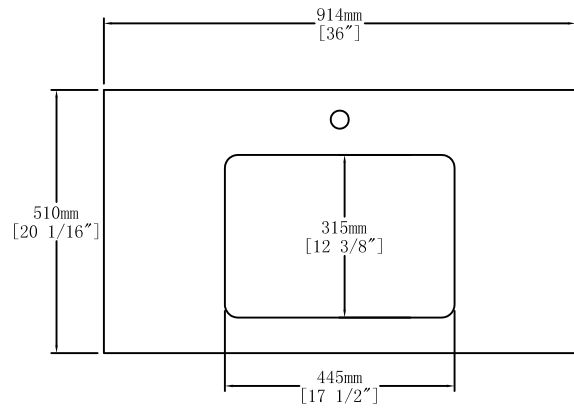

Date

BAGNO
ITALIA

Item NO.
Company

VERSACE - 36"
BAGNO ITALIA

Version
Date

V1

2 PCS

BAGNO
ITALIA

Item NO.

VERSACE - 48"

Version

V1

Company

BAGNO ITALIA

Date

3 PCS

BAGNO ITALIA	Item NO.	VERSACE - 60"	Version	V1
	Company	BAGNO ITALIA	Date	

BAGNO ITALIA	Item NO.	VERSACE - LINEN 18"	Version	V1
	Company	BAGNO ITALIA	Date	