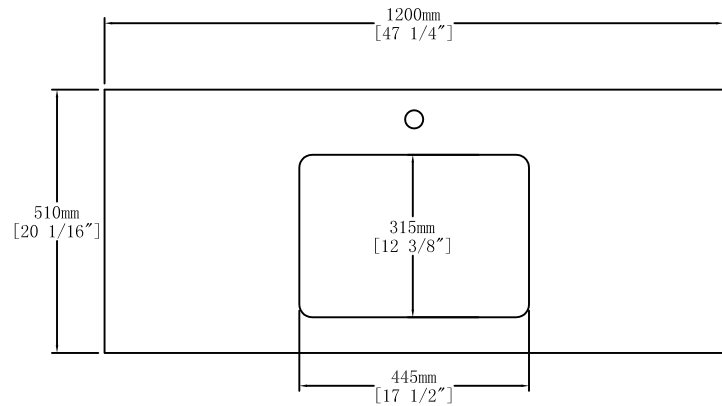

Date

BAGNO
ITALIA

Item NO.
Company

VERSACE - 36"
BAGNO ITALIA

Version
Date

V1

2 PCS

BAGNO
ITALIA

Item NO.

VERSACE - 48"

Version

V1

Company

BAGNO ITALIA

Date

3 PCS