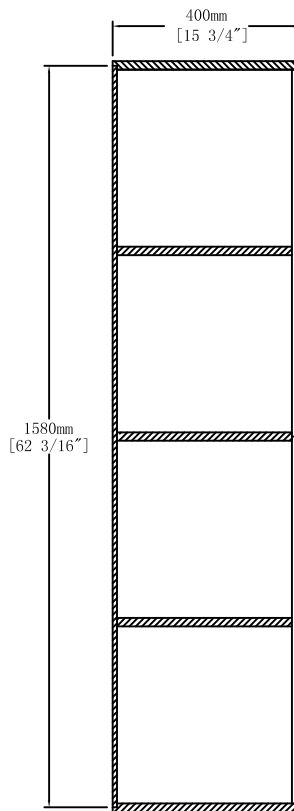

BAGNO ITALIA	Item NO.	VERSACE - LINEN 18"	Version	V1
	Company	BAGNO ITALIA	Date