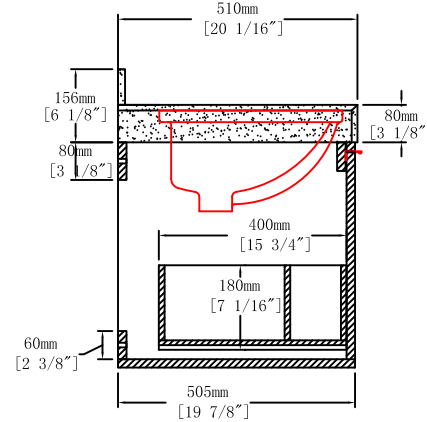

Item NO.

VERSACE - 48"

Version

V1

Company

BAGNO ITALIA

Date

3 PCS