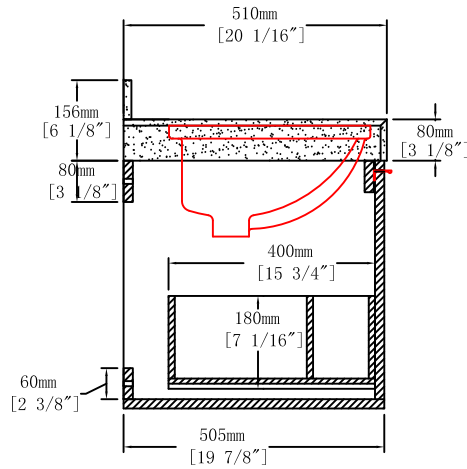

2 PCS

BAGNO
ITALIA

Item NO.

VERSACE - 30"

Version

V1

Company

BAGNO ITALIA

Date

BAGNO
ITALIA

Item NO.
Company

VERSACE - 36"
BAGNO ITALIA

Version
Date

V1

2 PCS

BAGNO
ITALIA

Item NO.

VERSACE - 48"

Version

V1

Company

BAGNO ITALIA

Date

3 PCS