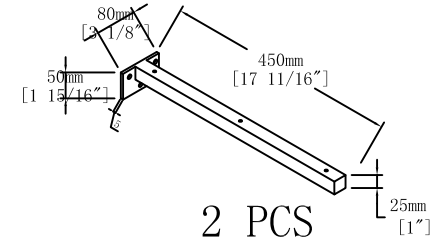

Date

BAGNO
ITALIA

Item NO.
Company

VERSACE - 36"
BAGNO ITALIA

Version
Date

V1

2 PCS

BAGNO
ITALIA

Item NO.

VERSACE - 48"

Version

V1

Company

BAGNO ITALIA

Date

3 PCS

BAGNO ITALIA	Item NO.	VERSACE - 60"	Version	V1
	Company	BAGNO ITALIA	Date	

BAGNO ITALIA	Item NO.	VERSACE - LINEN 18"	Version	V1
	Company	BAGNO ITALIA	Date	