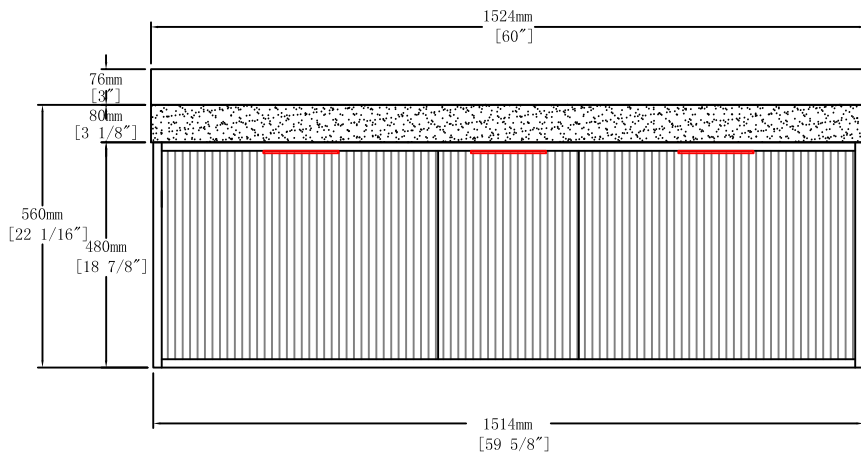

Item NO.

VERSACE - 48"

Version

V1

Company

BAGNO ITALIA

Date

3 PCS