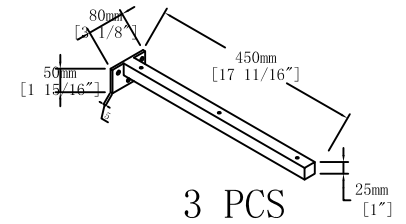

Item NO.

VERSACE - 48"

Version

V1

Company

BAGNO ITALIA

Date

3 PCS