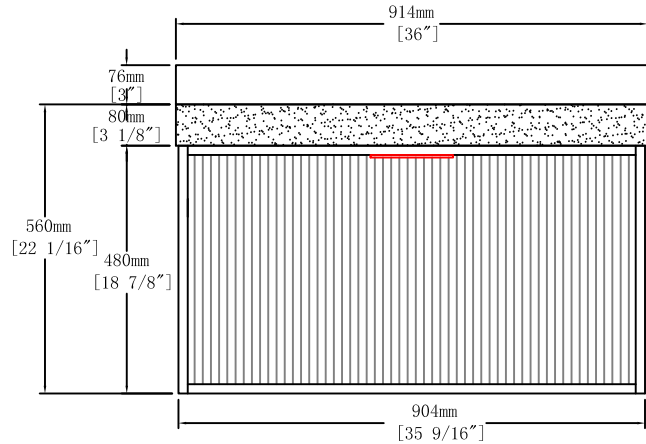

BAGNO
ITALIA

Item NO.
Company

VERSACE - 36"
BAGNO ITALIA

Version
Date

V1