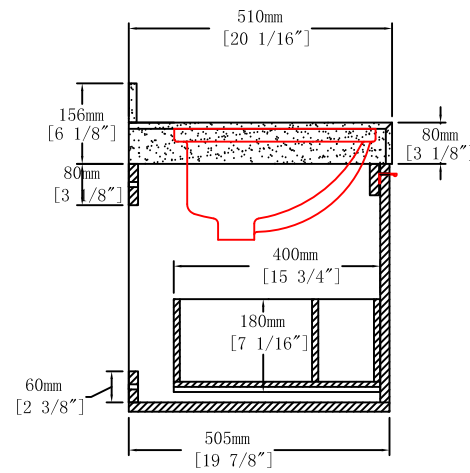

Date

BAGNO
ITALIA

Item NO.
Company

VERSACE - 36"
BAGNO ITALIA

Version
Date

V1

2 PCS

BAGNO
ITALIA

Item NO.

VERSACE - 48"

Version

V1

Company

BAGNO ITALIA

Date

3 PCS