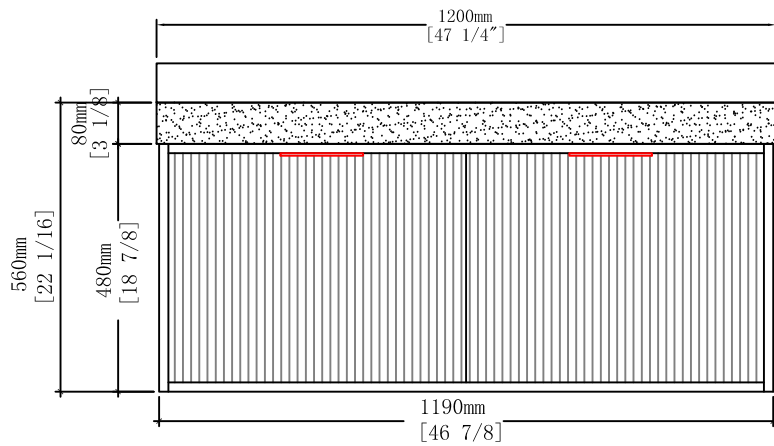

Date

BAGNO
ITALIA

Item NO.
Company

VERSACE - 36"
BAGNO ITALIA

Version
Date

V1

2 PCS

BAGNO
ITALIA